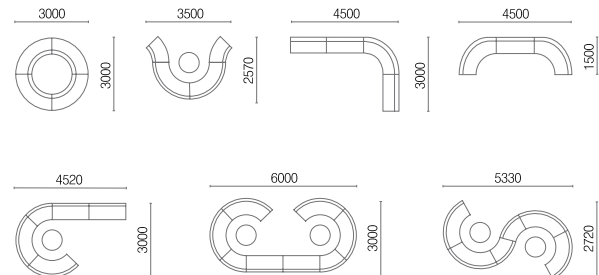

로비용소파

DYDH-5611 W990XD700XH760
G2B 22393837 ₩429,000

로비용소파

DYDH-5613 W1505XD700XH760
G2B 22393836 ₩749,000
FSDH-5615 W2120XD700XH760
G2B 23024393 ₩855,000

로비용소파

FSDH-5615C W2120XD700XH760
G2B 23024394 ₩855,000