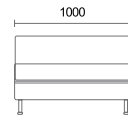

DYDH-5502 W1000XD640XH630
G2B 22393833 ₩401,000