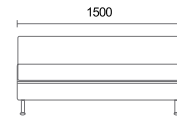

DYDH-5501 W500XD640XH630
G2B 22393832 ₩239,000

로비용소파

DYDH-5502 W1000XD640XH630
G2B 22393833 ₩401,000

로비용소파

DYDH-5503 W1500XD640XH630
G2B 22393834 ₩539,000

로비용소파

DYDH-5603 W1505XD700XH760
G2B 22393839 ₩409,000