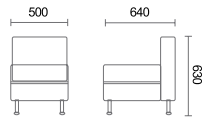

DYDH-5501 W500XD640XH630
G2B 22393832 ₩239,000